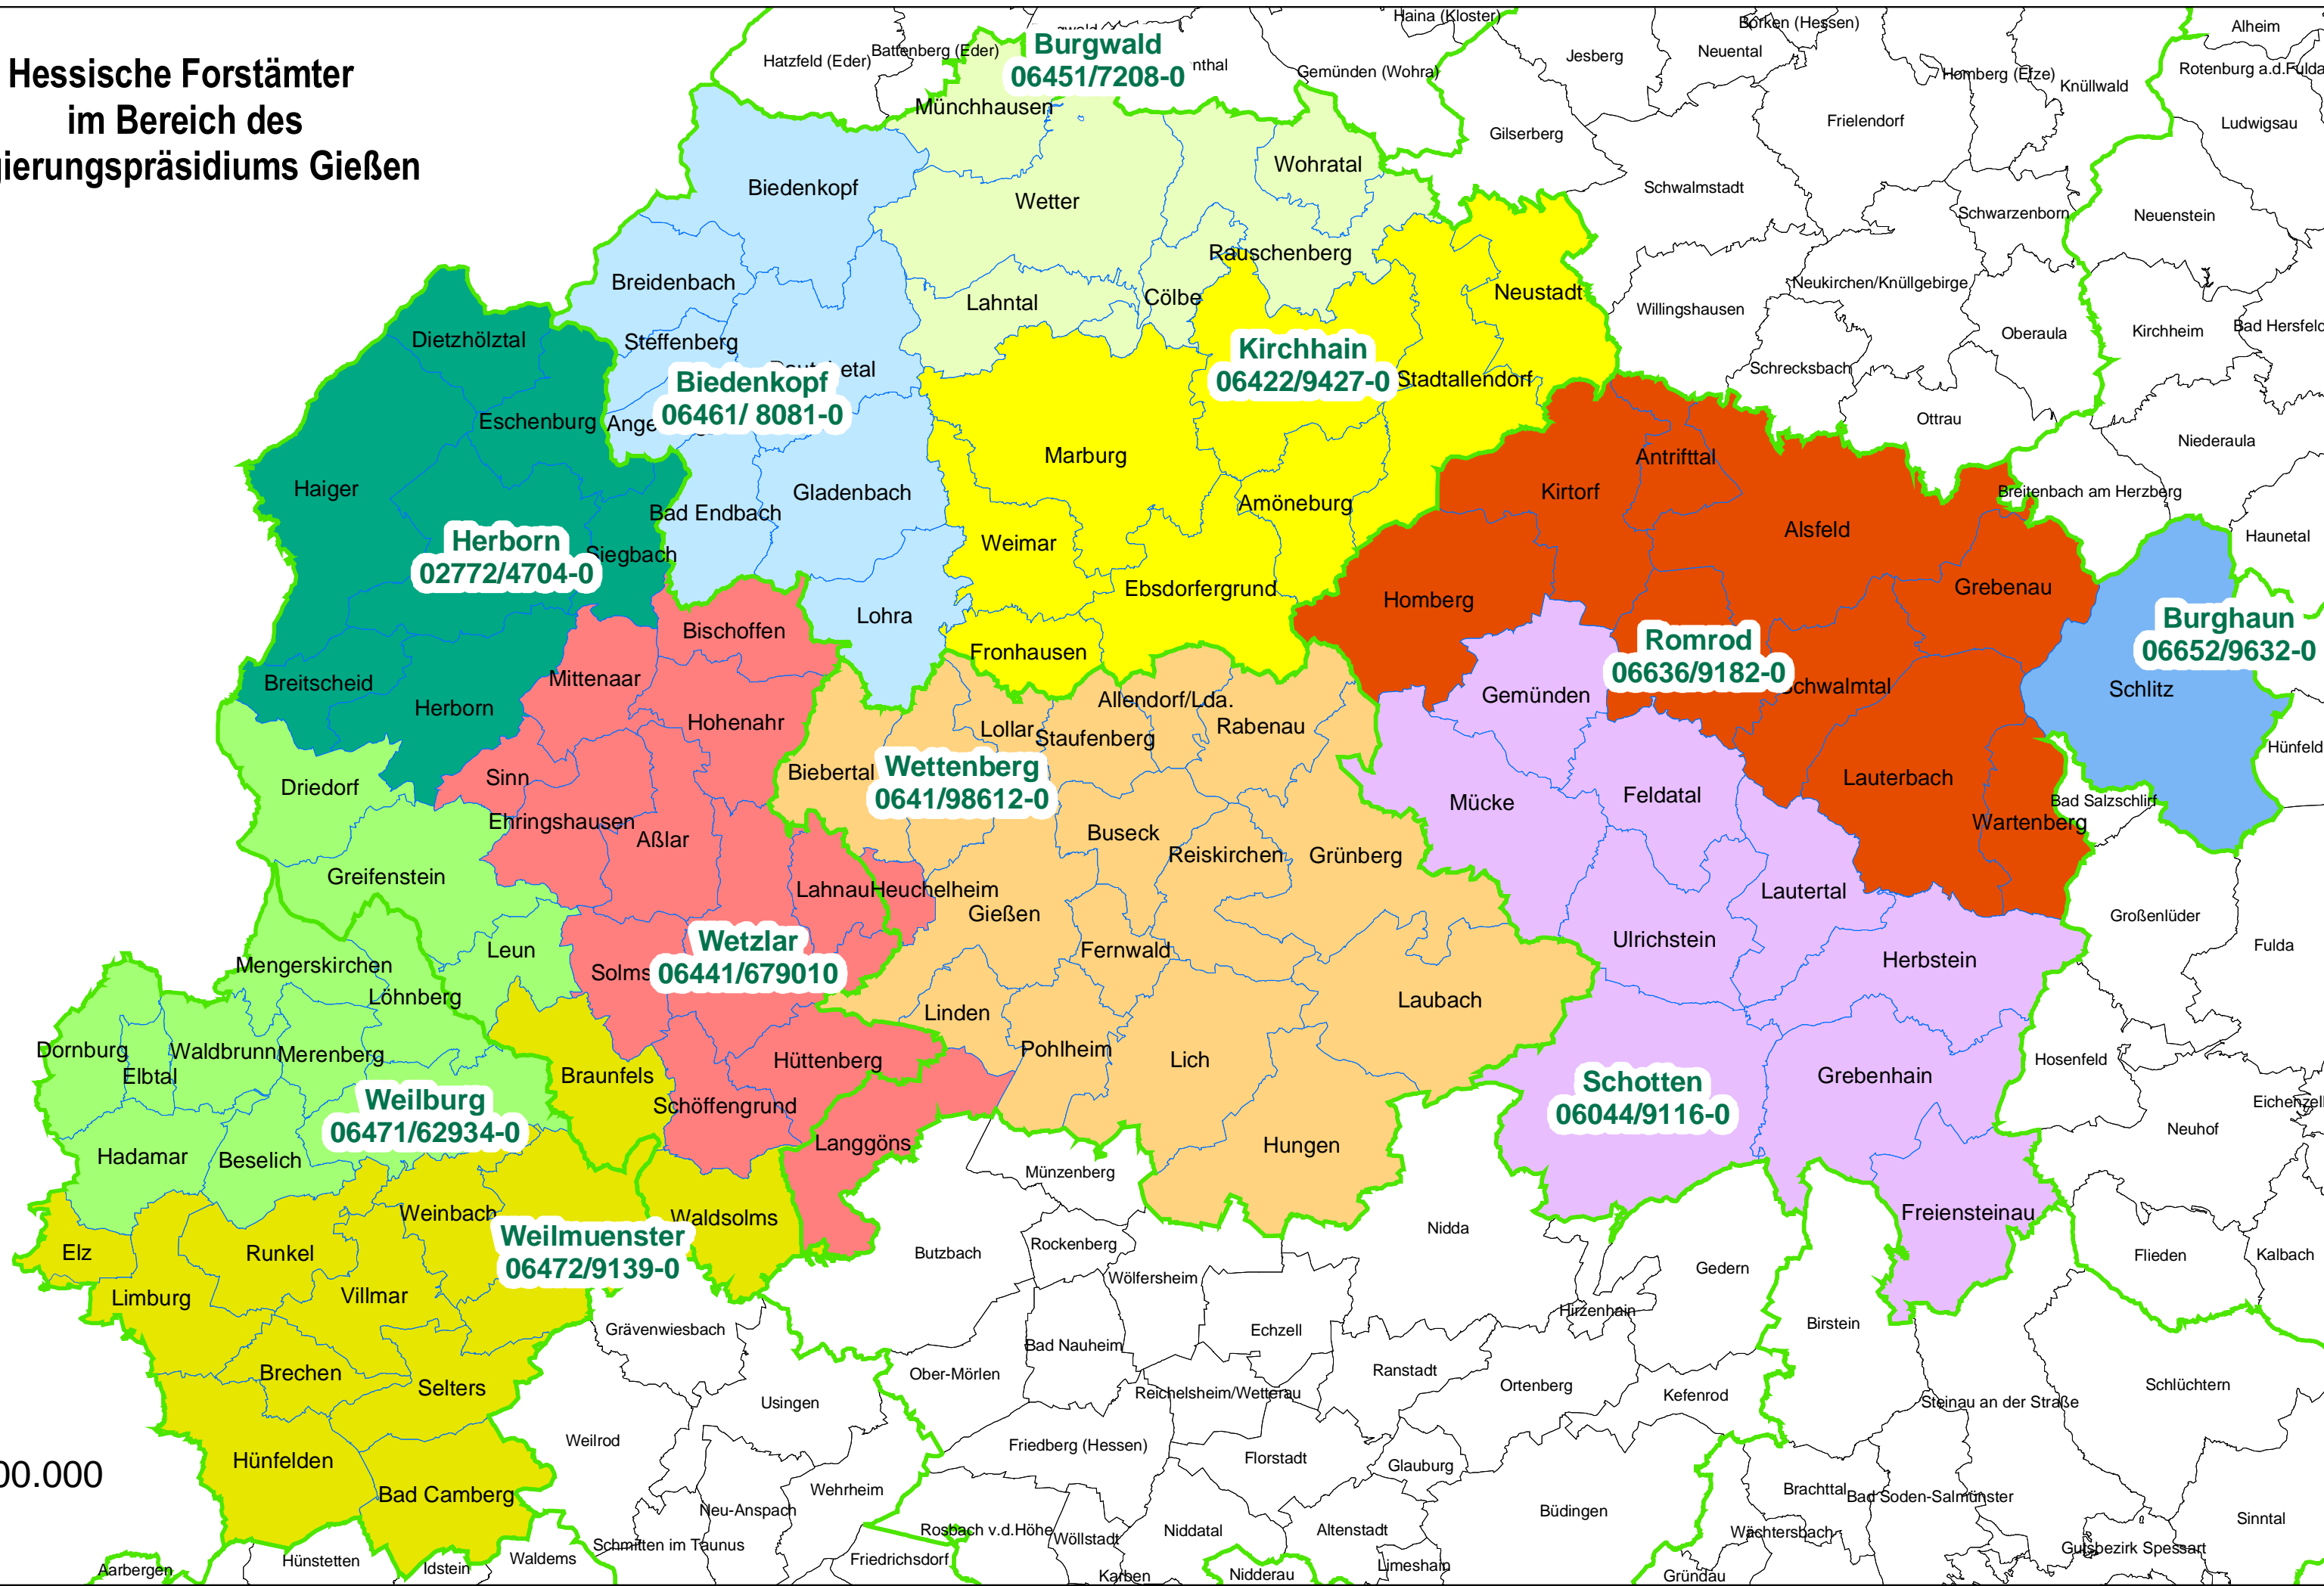

Hessische Forstämter im Bereich des Regierungspräsidiums Gießen

1:300.000